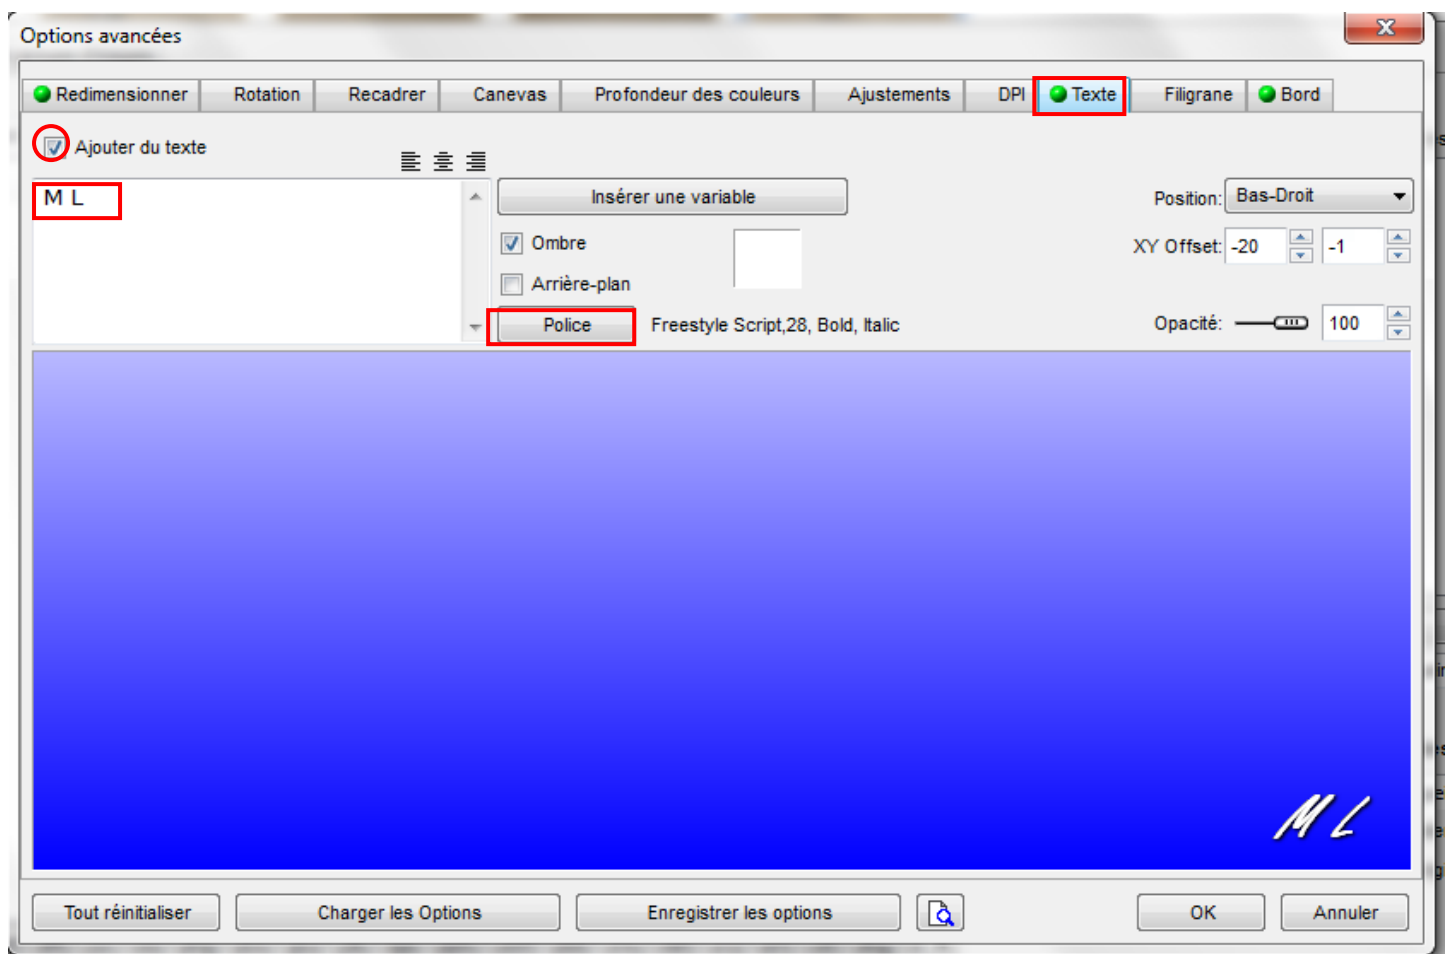

# COMPRESSER - RENOMMER - ENCADRER - SIGNER

Conversion d'images

Liste à traiter: 4 sur 4 fichiers

No.	Nom	Nom après conversion	Information	Ancienne taille	Nouvelle	Taux (%)	Gain (Ko)
1	C:\Users\Michel\Documents\GEPI\Co...	C:\Users\Michel\Desktop\Coquillage\...	OK	11 120 KB	382 KB	3 %	10 739 KB
2	C:\Users\Michel\Documents\GEPI\Co...	C:\Users\Michel\Desktop\Coquillage\...	OK	13 831 KB	430 KB	3 %	13 402 KB
3	C:\Users\Michel\Documents\GEPI\Co...	C:\Users\Michel\Desktop\Coquillage\...	OK	7 895 KB	417 KB	5 %	7 479 KB
4	C:\Users\Michel\Documents\GEPI\Co...	C:\Users\Michel\Desktop\Coquillage\...	OK	10 690 KB	425 KB	4 %	10 266 KB

100%

Ancienne taille: 43 535 KB  
Nouvelle: 1 653 KB

Taux (%): 4 %  
Gain (Ko): 41 883 Ko

C'est terminé !

Ouvrir l'explorateur de Windows

Temps écoulé: 00:00:03