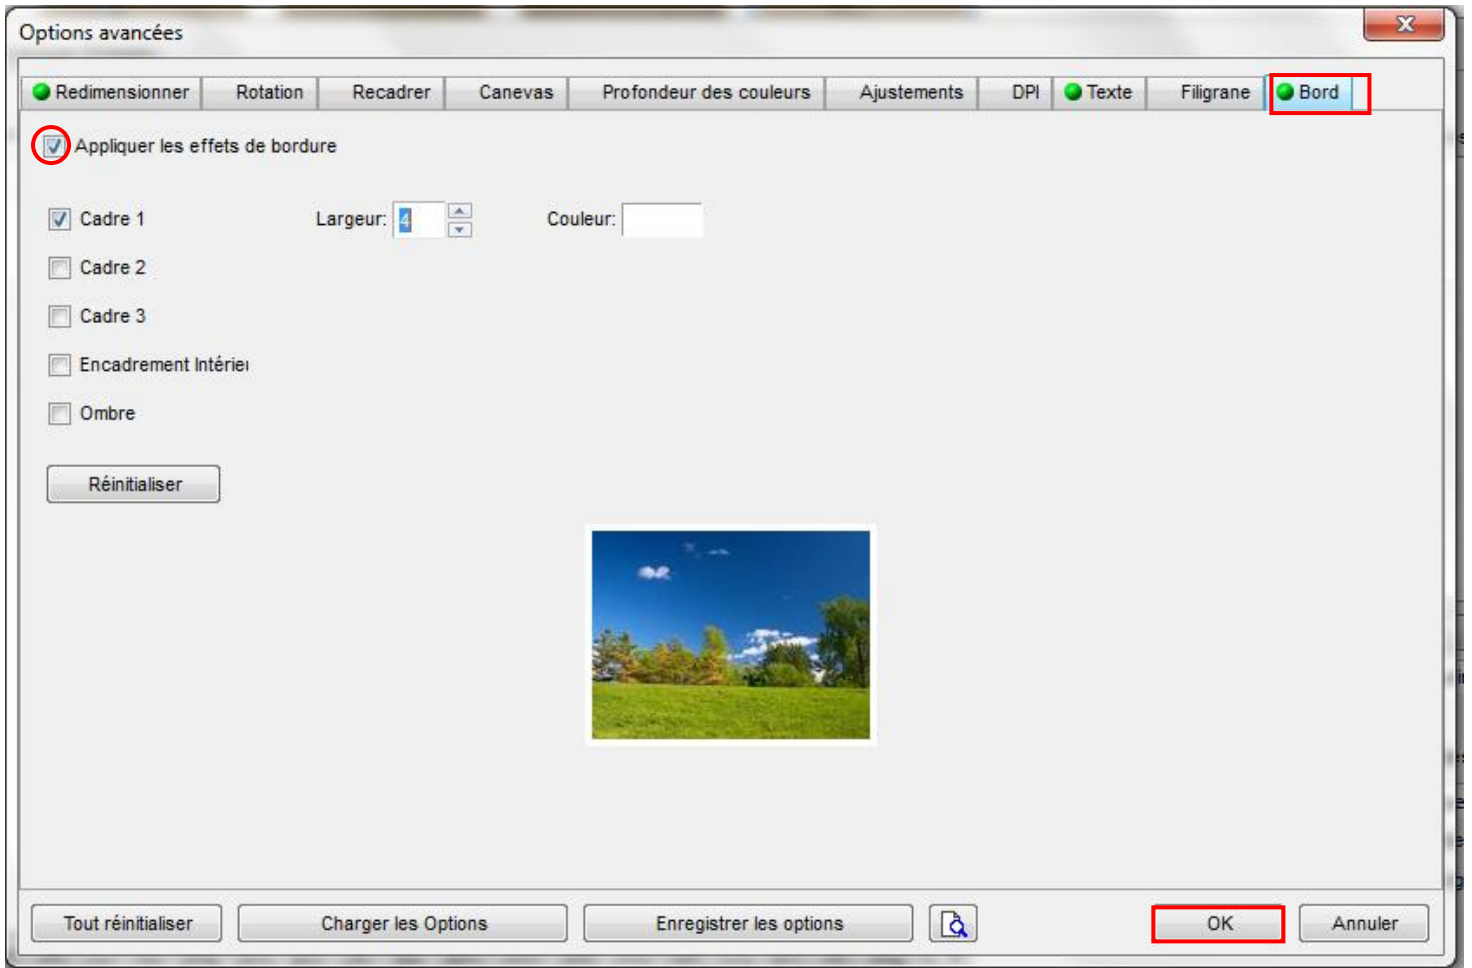

# COMPRESSER - RENOMMER - ENCADRER - SIGNER

Conversion d'images

Liste à traiter: 4 sur 4 fichiers

No.	Nom	Nom après conversion	Information	Ancienne taille	Nouvelle	Taux (%)	Gain (Ko)
1	C:\Users\Michel\Documents\GEPI\Co...	C:\Users\Michel\Desktop\Coquillage\...	OK	11 120 KB	382 KB	3 %	10 739 KB
2	C:\Users\Michel\Documents\GEPI\Co...	C:\Users\Michel\Desktop\Coquillage\...	OK	13 831 KB	430 KB	3 %	13 402 KB
3	C:\Users\Michel\Documents\GEPI\Co...	C:\Users\Michel\Desktop\Coquillage\...	OK	7 895 KB	417 KB	5 %	7 479 KB
4	C:\Users\Michel\Documents\GEPI\Co...	C:\Users\Michel\Desktop\Coquillage\...	OK	10 690 KB	425 KB	4 %	10 266 KB