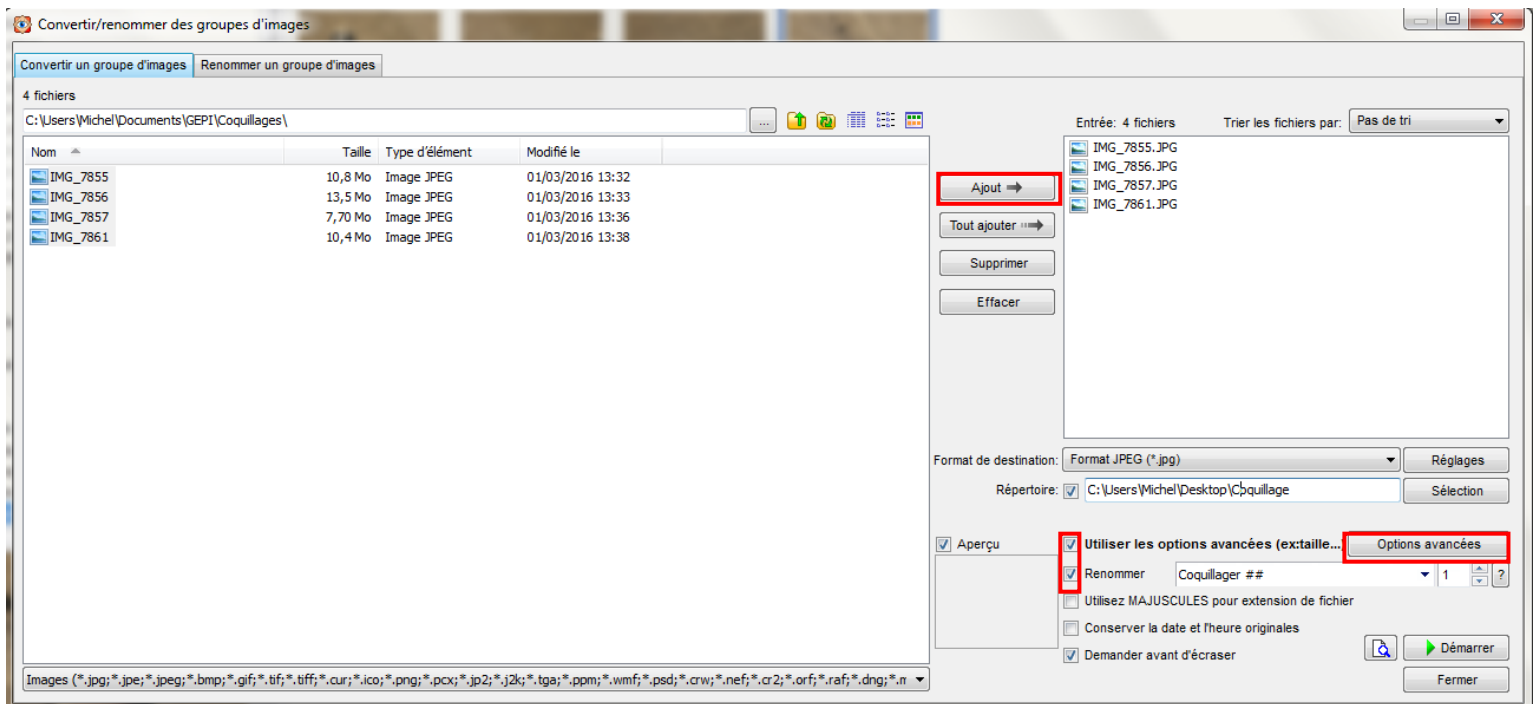

# COMPRESSER - RENOMMER - ENCADRER - SIGNER

Conversion d'images

Liste à traiter: 4 sur 4 fichiers

No.	Nom	Nom après conversion	Information	Ancienne taille	Nouvelle	Taux (%)	Gain (Ko)
1	C:\Users\Michel\Documents\GEPI\Co...	C:\Users\Michel\Desktop\Coquillage\...	OK	11 120 KB	382 KB	3 %	10 739 KB
2	C:\Users\Michel\Documents\GEPI\Co...	C:\Users\Michel\Desktop\Coquillage\...	OK	13 831 KB	430 KB	3 %	13 402 KB
3	C:\Users\Michel\Documents\GEPI\Co...	C:\Users\Michel\Desktop\Coquillage\...	OK	7 895 KB	417 KB	5 %	7 479 KB
4	C:\Users\Michel\Documents\GEPI\Co...	C:\Users\Michel\Desktop\Coquillage\...	OK	10 690 KB	425 KB	4 %	10 266 KB

100%

Ancienne taille: 43 535 KB  
Nouvelle: 1 653 KB

Taux (%): 4 %  
Gain (Ko): 41 883 Ko

C'est terminé !

Ouvrir l'explorateur de Windows

Temps écoulé: 00:00:03