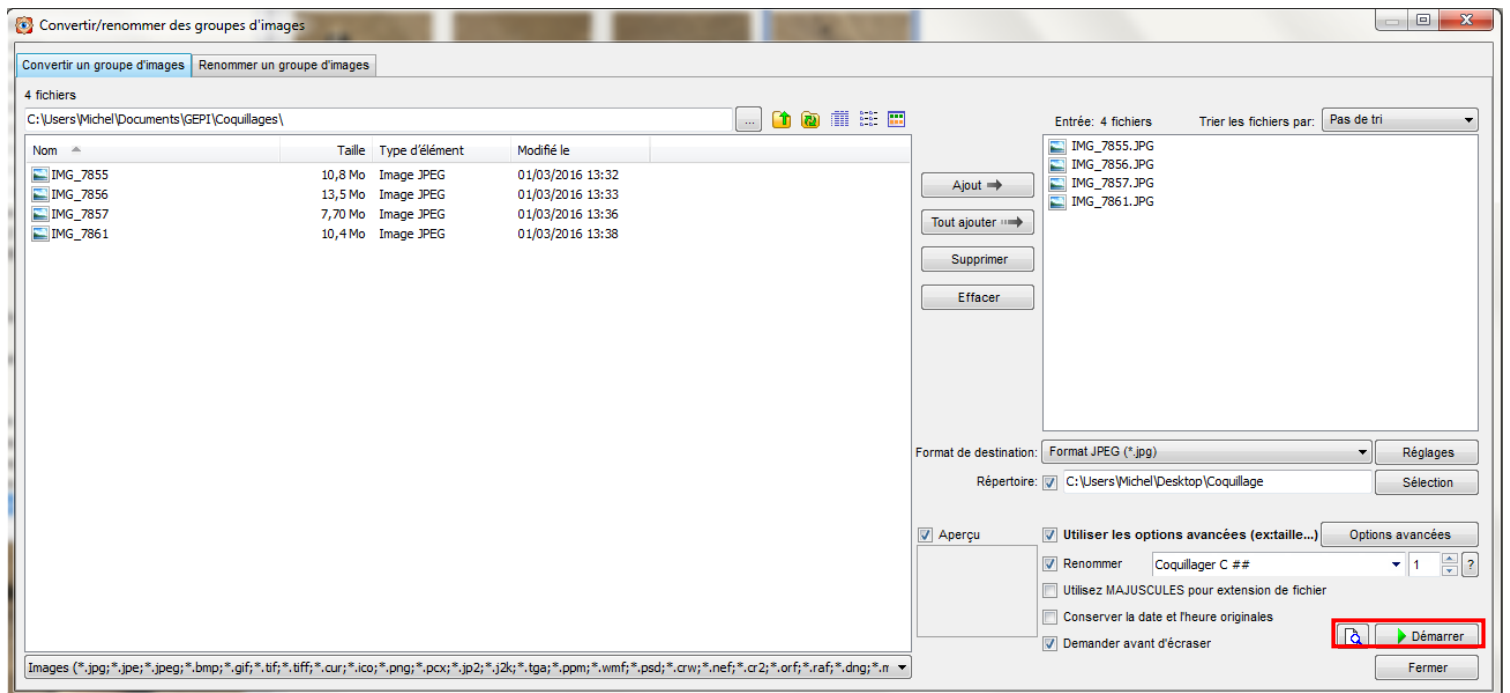

# COMPRESSER - RENOMMER - ENCADRER - SIGNER

Conversion d'images

Liste à traiter: 4 sur 4 fichiers

No.	Nom	Nom après conversion	Information	Ancienne taille	Nouvelle	Taux (%)	Gain (Ko)
1	C:\Users\Michel\Documents\GEPI\Co...	C:\Users\Michel\Desktop\Coquillage\...	OK	11 120 KB	382 KB	3 %	10 739 KB
2	C:\Users\Michel\Documents\GEPI\Co...	C:\Users\Michel\Desktop\Coquillage\...	OK	13 831 KB	430 KB	3 %	13 402 KB
3	C:\Users\Michel\Documents\GEPI\Co...	C:\Users\Michel\Desktop\Coquillage\...	OK	7 895 KB	417 KB	5 %	7 479 KB
4	C:\Users\Michel\Documents\GEPI\Co...	C:\Users\Michel\Desktop\Coquillage\...	OK	10 690 KB	425 KB	4 %	10 266 KB

100%

Ancienne taille: 43 535 KB  
Nouvelle: 1 653 KB

Taux (%): 4 %  
Gain (Ko): 41 883 Ko

C'est terminé !

Ouvrir l'explorateur de Windows

Temps écoulé: 00:00:03