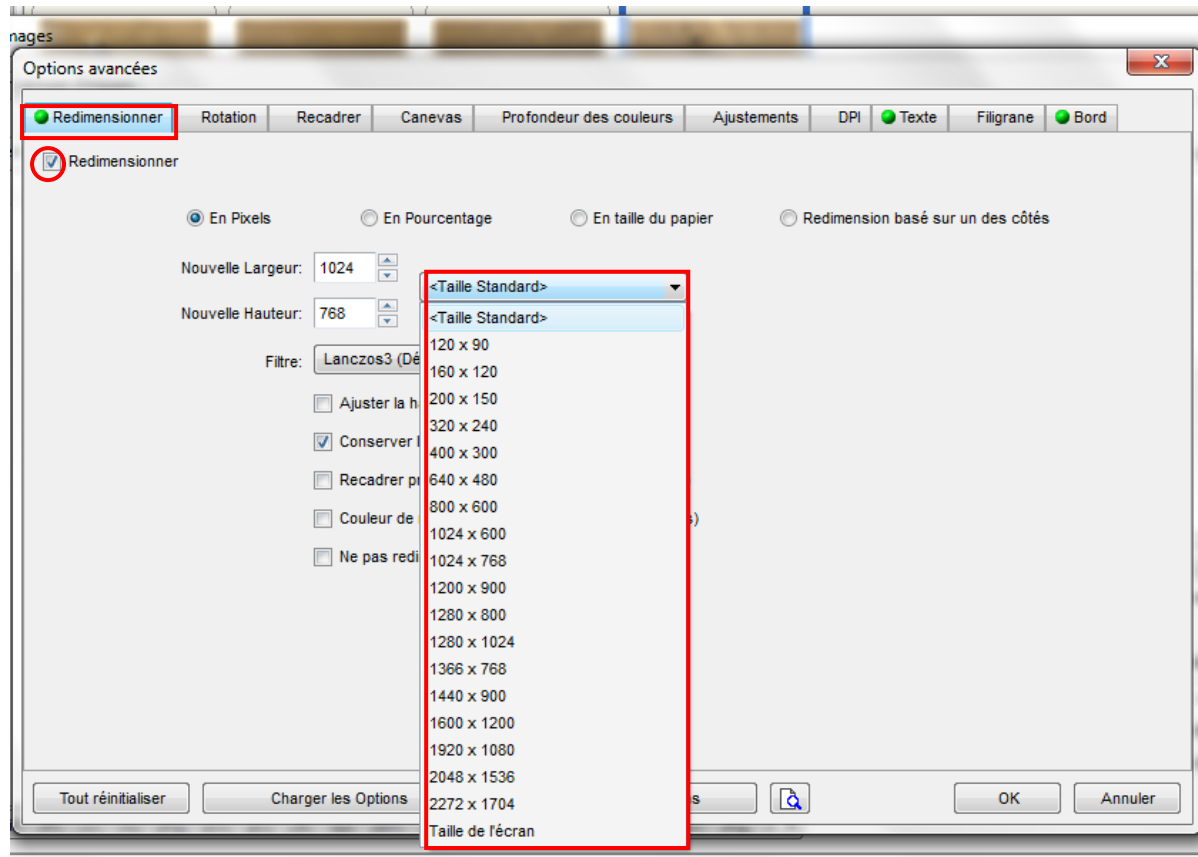

# COMPRESSER - RENOMMER - ENCADRER - SIGNER

Conversion d'images

Liste à traiter: 4 sur 4 fichiers

No.	Nom	Nom après conversion	Information	Ancienne taille	Nouvelle	Taux (%)	Gain (Ko)
1	C:\Users\Michel\Documents\GEPI\Co...	C:\Users\Michel\Desktop\Coquillage\...	OK	11 120 KB	382 KB	3 %	10 739 KB
2	C:\Users\Michel\Documents\GEPI\Co...	C:\Users\Michel\Desktop\Coquillage\...	OK	13 831 KB	430 KB	3 %	13 402 KB
3	C:\Users\Michel\Documents\GEPI\Co...	C:\Users\Michel\Desktop\Coquillage\...	OK	7 895 KB	417 KB	5 %	7 479 KB
4	C:\Users\Michel\Documents\GEPI\Co...	C:\Users\Michel\Desktop\Coquillage\...	OK	10 690 KB	425 KB	4 %	10 266 KB

100%

Ancienne taille: 43 535 KB  
Nouvelle: 1 653 KB

Taux (%): 4 %  
Gain (Ko): 41 883 Ko

C'est terminé !

Ouvrir l'explorateur de Windows

Temps écoulé: 00:00:03